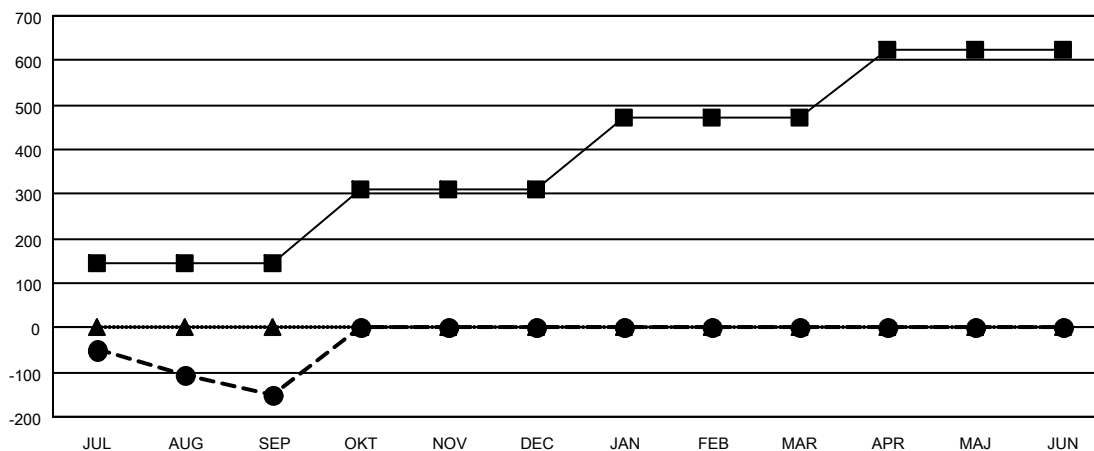

# GMT MONTHLY MEMBERSHIP PROGRESS REPORT

Results as of: 9/30/2019

Multiple District 104

LOCATION: NORWAY

GMT: OPEN

GMT KO 4

| Klubbar                |                          |             |                 |
|------------------------|--------------------------|-------------|-----------------|
| RESULTAT FÖR 2019-2020 |                          |             |                 |
| KVARTAL                | MÅL AVSEENDE NYA KLUBBAR | NYA KLUBBAR | AVFÖRDA KLUBBAR |
| JUL/AUG/SEP            | 0                        | 0           | 0               |
| OKT/NOV/DEC            | 1                        | 0           | 0               |
| JAN/FEB/MAR            | 2                        | 0           | 0               |
| APR/MAJ/JUN            | 1                        | 0           | 0               |

| Medlemmar              |                               |                         |   |
|------------------------|-------------------------------|-------------------------|---|
| RESULTAT FÖR 2019-2020 |                               |                         |   |
| KVARTAL                | MÅL FÖR NETTO MEDLEMSTILLVÄXT | FAKTISK MEDLEMSTILLVÄXT | FAKTISKT ANTAL AVFÖRDA MEDLEMMAR (inklusive transfer) |
| JUL/AUG/SEP            | 145                           | 146                     | 272   |
| OKT/NOV/DEC            | 165                           | 0                       | 0   |
| JAN/FEB/MAR            | 160                           | 0                       | 0   |
| APR/MAJ/JUN            | 154                           | 0                       | 0   |

MÅL OCH FAKTISKT ANTAL NYA KLUBBAR

- - MÅL AVSEENDE NYA KLUBBAR FÖR INNEVARANDE ÅR
- - FAKTISKT ANTAL NYA KLUBBAR INNEVARANDE ÅR
- ▲ - FAKTISKT ANTAL NYA KLUBBAR UNDER FÖRGAENDE ÅR

MÅL OCH FAKTISKT ANTAL MEDLEMMAR