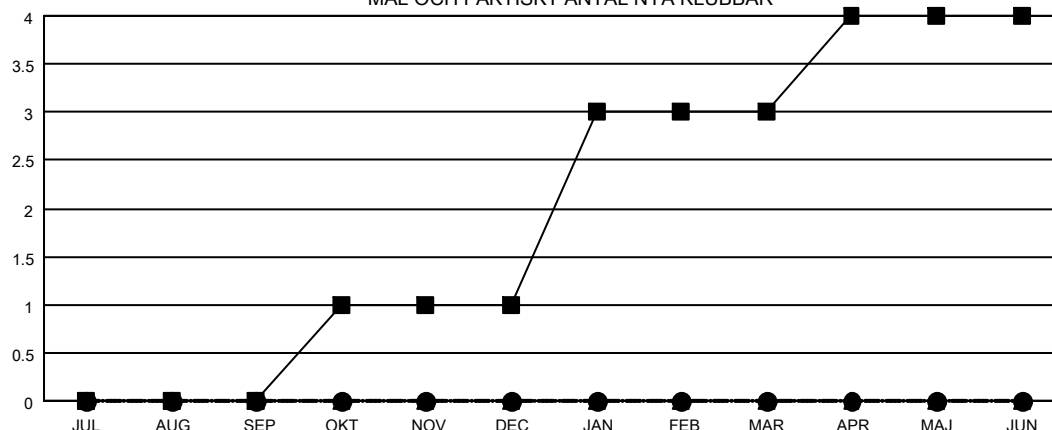

# GMT MONTHLY MEMBERSHIP PROGRESS REPORT

Results as of: 9/30/2019

Multiple District 104

LOCATION: NORWAY

GMT: OPEN

GMT KO 4

| Klubbar                |                          |             |                 |
|------------------------|--------------------------|-------------|-----------------|
| RESULTAT FÖR 2019-2020 |                          |             |                 |
| KVARTAL                | MÅL AVSEENDE NYA KLUBBAR | NYA KLUBBAR | AVFÖRDA KLUBBAR |
| JUL/AUG/SEP            | 0                        | 0           | 0               |
| OKT/NOV/DEC            | 1                        | 0           | 0               |
| JAN/FEB/MAR            | 2                        | 0           | 0               |
| APR/MAJ/JUN            | 1                        | 0           | 0               |

| Medlemmar              |                               |                         |   |
|------------------------|-------------------------------|-------------------------|---|
| RESULTAT FÖR 2019-2020 |                               |                         |   |
| KVARTAL                | MÅL FÖR NETTO MEDLEMSTILLVÄXT | FAKTISK MEDLEMSTILLVÄXT | FAKTISKT ANTAL AVFÖRDA MEDLEMMAR (inklusive transfer) |
| JUL/AUG/SEP            | 145                           | 146                     | 272   |
| OKT/NOV/DEC            | 165                           | 0                       | 0   |
| JAN/FEB/MAR            | 160                           | 0                       | 0   |
| APR/MAJ/JUN            | 154                           | 0                       | 0   |

MÅL OCH FAKTISKT ANTAL NYA KLUBBAR

- - MÅL AVSEENDE NYA KLUBBAR FÖR INNEVARANDE ÅR
- - FAKTISKT ANTAL NYA KLUBBAR INNEVARANDE ÅR
- ▲ - FAKTISKT ANTAL NYA KLUBBAR UNDER FÖRGAENDE ÅR

MÅL OCH FAKTISKT ANTAL MEDLEMMAR